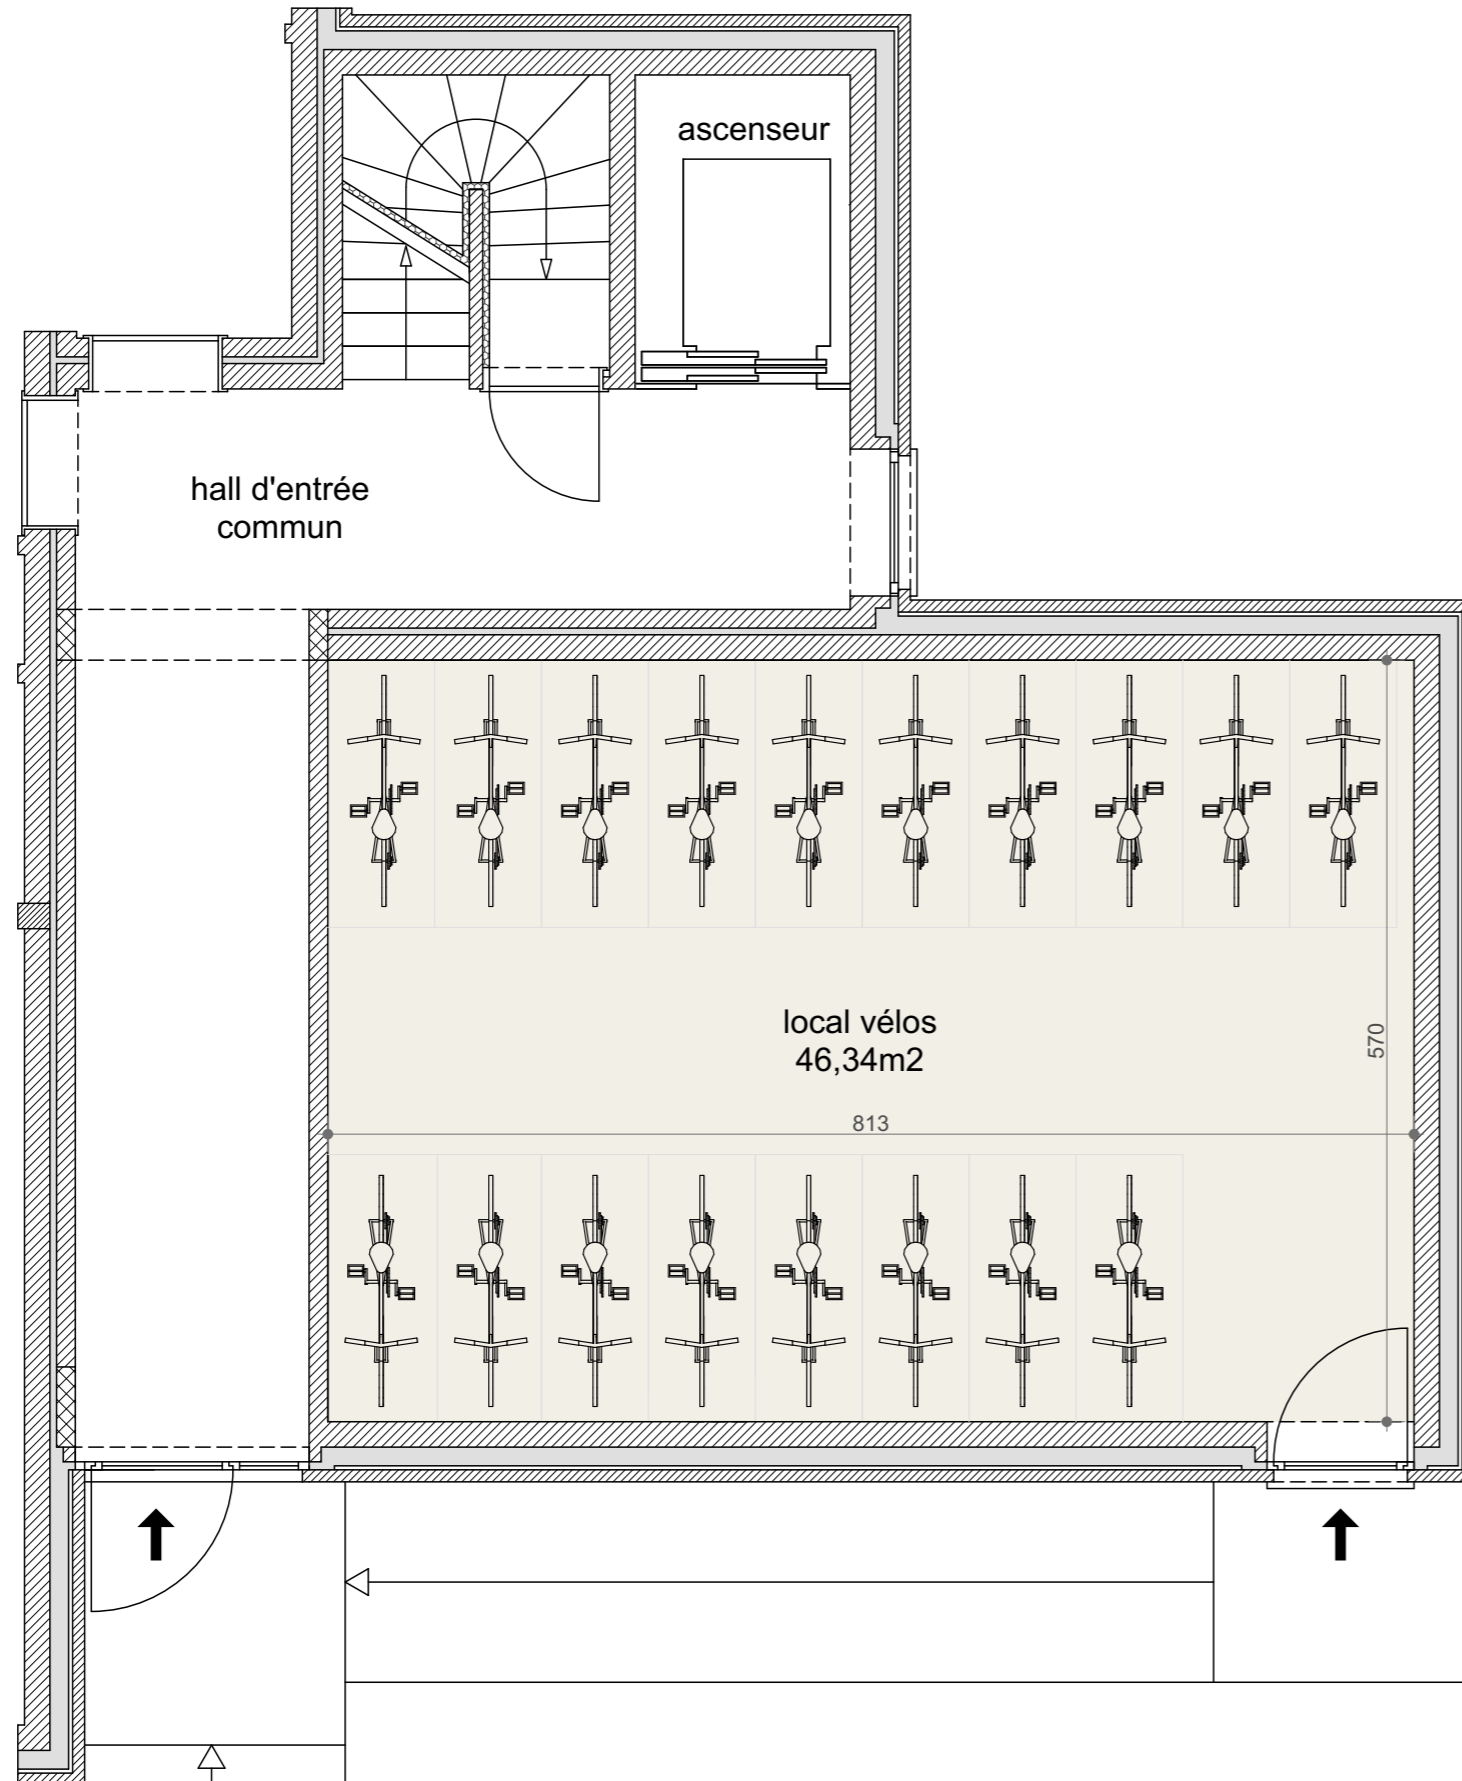

Résidence "La Capsulerie" à Hannut

LOCAL VELOS (rez-de-chaussée)

REMARQUES
Document non contractuel.

sAmH^{sa}
architecture

m.BONTEN^{sa}
CONSTRUCTION GENERALE & MENUISERIE